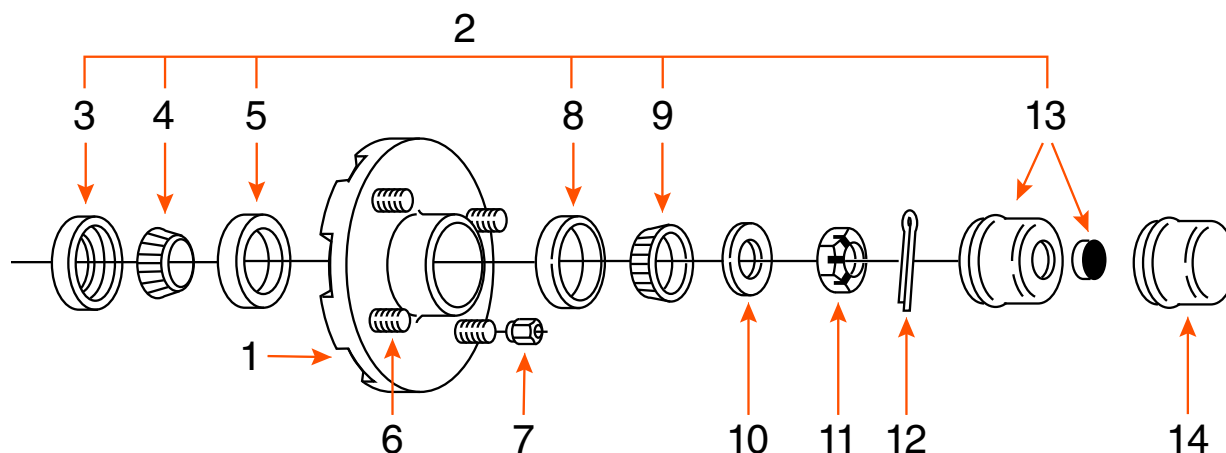

MOYEU 4 GOUJONS (COMPLET) EN BOÎTE / 4 STUDS HUB (KIT) IN BOX

TYPE	CAPACITÉ CAPACITY	BOLT CIRCLE	ROUE WHEEL	MARQUE BRAND
GRAISSE / GREASE	2K	4 SUR 4" / 4 ON 4"	8" - 10" - 12"	

COMPOSANTE COMPONENT	DESCRIPTION	PRODUIT PRODUCT
1	MOYEU 5 1/2" HUB	FRH4 1
2	ENSEMBLE DE ROULEMENT / BEARING KIT	ROUL116X
3	JOINT D'ÉTANCHÉITÉ / SEAL	2267E
4	ROULEMENT INTÉRIEUR 1 ^{1/16} " INNER BEARING CONE	44649
5	CAGE INTÉRIEURE / INNER BEARING CUP	44610
6	GOUJON À PRESSER 1/2" PRESS IN STUD	7246
7	ÉCROU DE ROUE / WHEEL NUT	60132
8	CAGE EXTÉRIEURE / OUTER BEARING CUP	44610
9	ROULEMENT EXTÉRIEUR 1 ^{1/16} " OUTER BEARING CONE	44649
10	RONDELLE MANDRIN / SPINDLE WASHER	6052
11	ÉCROU DE MANDRIN / SPINDLE NUT	1150-6*
12	GOUPILLE / COTTER PIN	1151C*
13	BOUCHON «E-Z LUBE» CAP	1446
14	BOUCHON / CAP	1445*